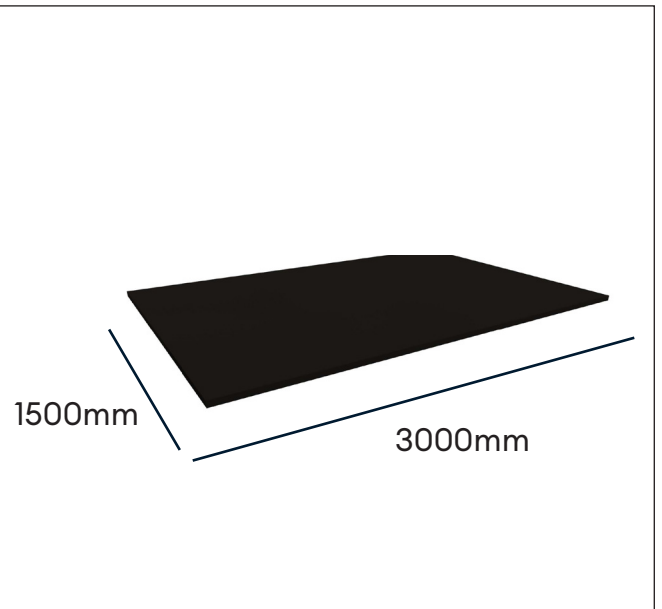

Foundation

VIKTIGT! Marken behöver vara plan

Produktspecifikation

Längd	3000 mm
Bredd	1500 mm
Tjocklek	30mm
Utrustningens vikt	140 kg
Standard	EN16630
Tillverkningsland	Finland
Struktur	Björkfanér
Ytbeläggning	Polyuretanbeläggning

Detaljer

- Snabb och enkel att installera
- Lätt att anpassa
- Ingen speciell grund behövs om marken är plan
- Max tillåten avvikelse är 2 mm på 1000 mm avstånd
- Halkfri
- Passar för:
OG10, OG12, OG14, OG23, OG24, OG26, OG30, OG31, OG41, OG70, OG72, OG80, OG82, OG85, OG92, OG C7